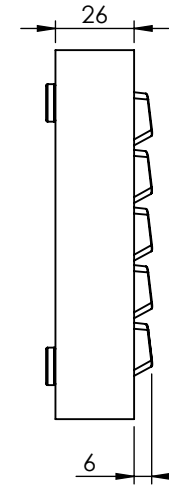

Haut  
(Top)

Bas  
(Bottom)

Bas  
(Bottom)

Haut  
(Top)

Interface  
Homme / Machine

4 Allée du Piot,  
ZAC Pôle Actif  
30660 Gallargues-Le-Montueux

Tel : 04 66 74 18 73  
Fax : 04 66 74 36 84

TITRE : Encombrement NX560-MGEH

Unité : mm

Créé par :  
NICONIX

Référence :  
NX560-MGEH (tôle)

Propriété de NICONIX, toute diffusion interdite