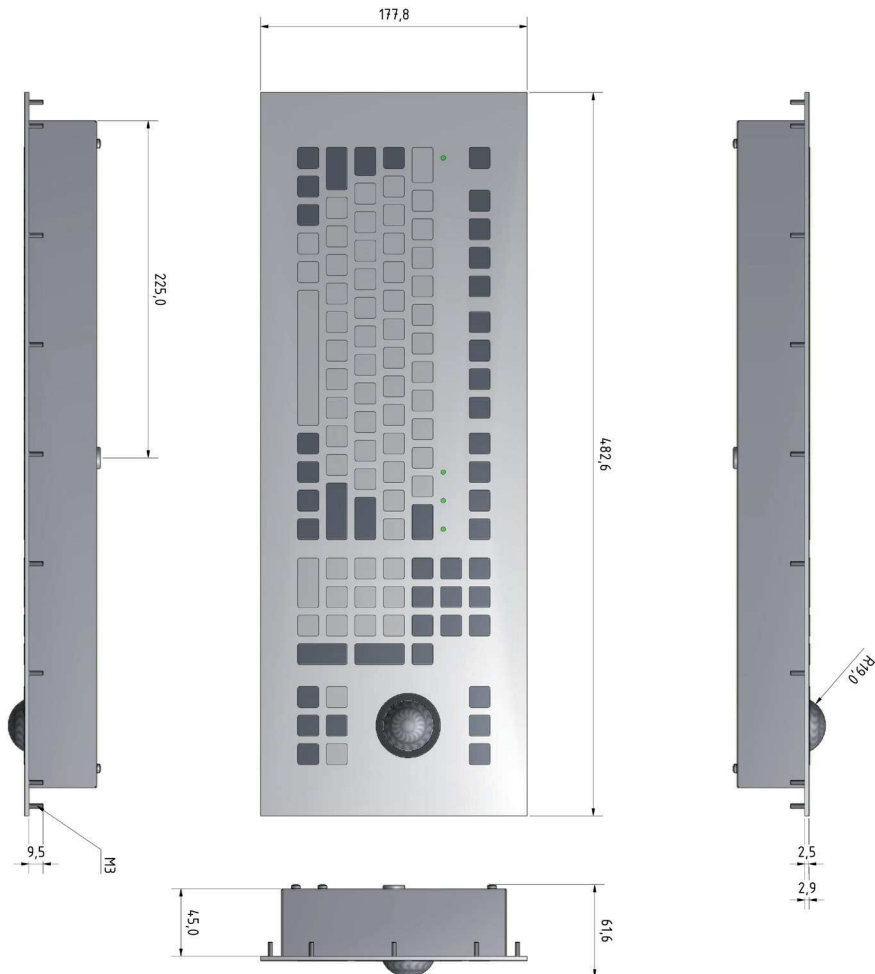

TKS-105c-TB38-MODUL

www.tks.indukey.com

Version 012011

Änderungen und Irrtümer vorbehalten! / Errors and omissions excepted