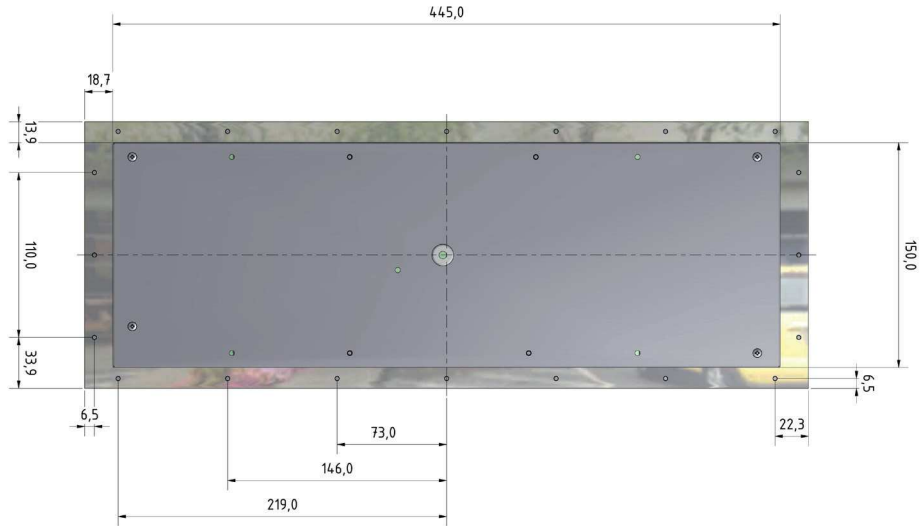

TKS-105c-TB38-MODUL

www.tks.indukey.com

Version 012011

Änderungen und Irrtümer vorbehalten! / Errors and omissions excepted